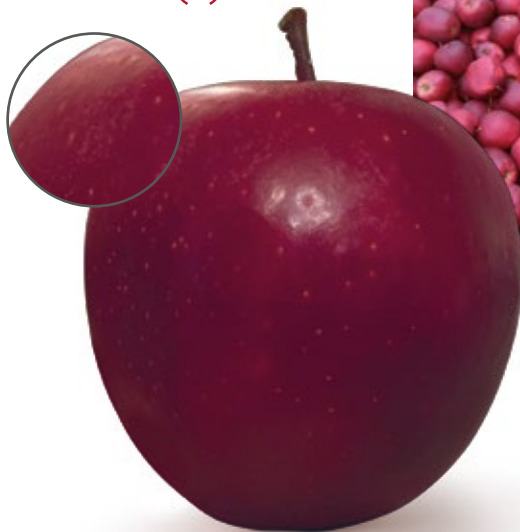

# Gala 'fenzem1'(s)

## FLOWERING TIME

middle to late  
mittelspät  
*medio-tardivo*

## APPEARANCE

Overcolour is blushed, intense red vivid.  
The fruits are medium-large. The skin is smooth with typical Gala lenticels.

Deckfarbe ist verwaschen und intensiv rot.  
Die Früchte sind mittelgroß. Die Schale ist glatt mit typischen Gala-Lentizellen.

*Colore molto precoce e uniforme, pezzatura molto buona, secondo le prime osservazioni l'epoca die raccolta è 7-10 giorni prima della Gala standard.*